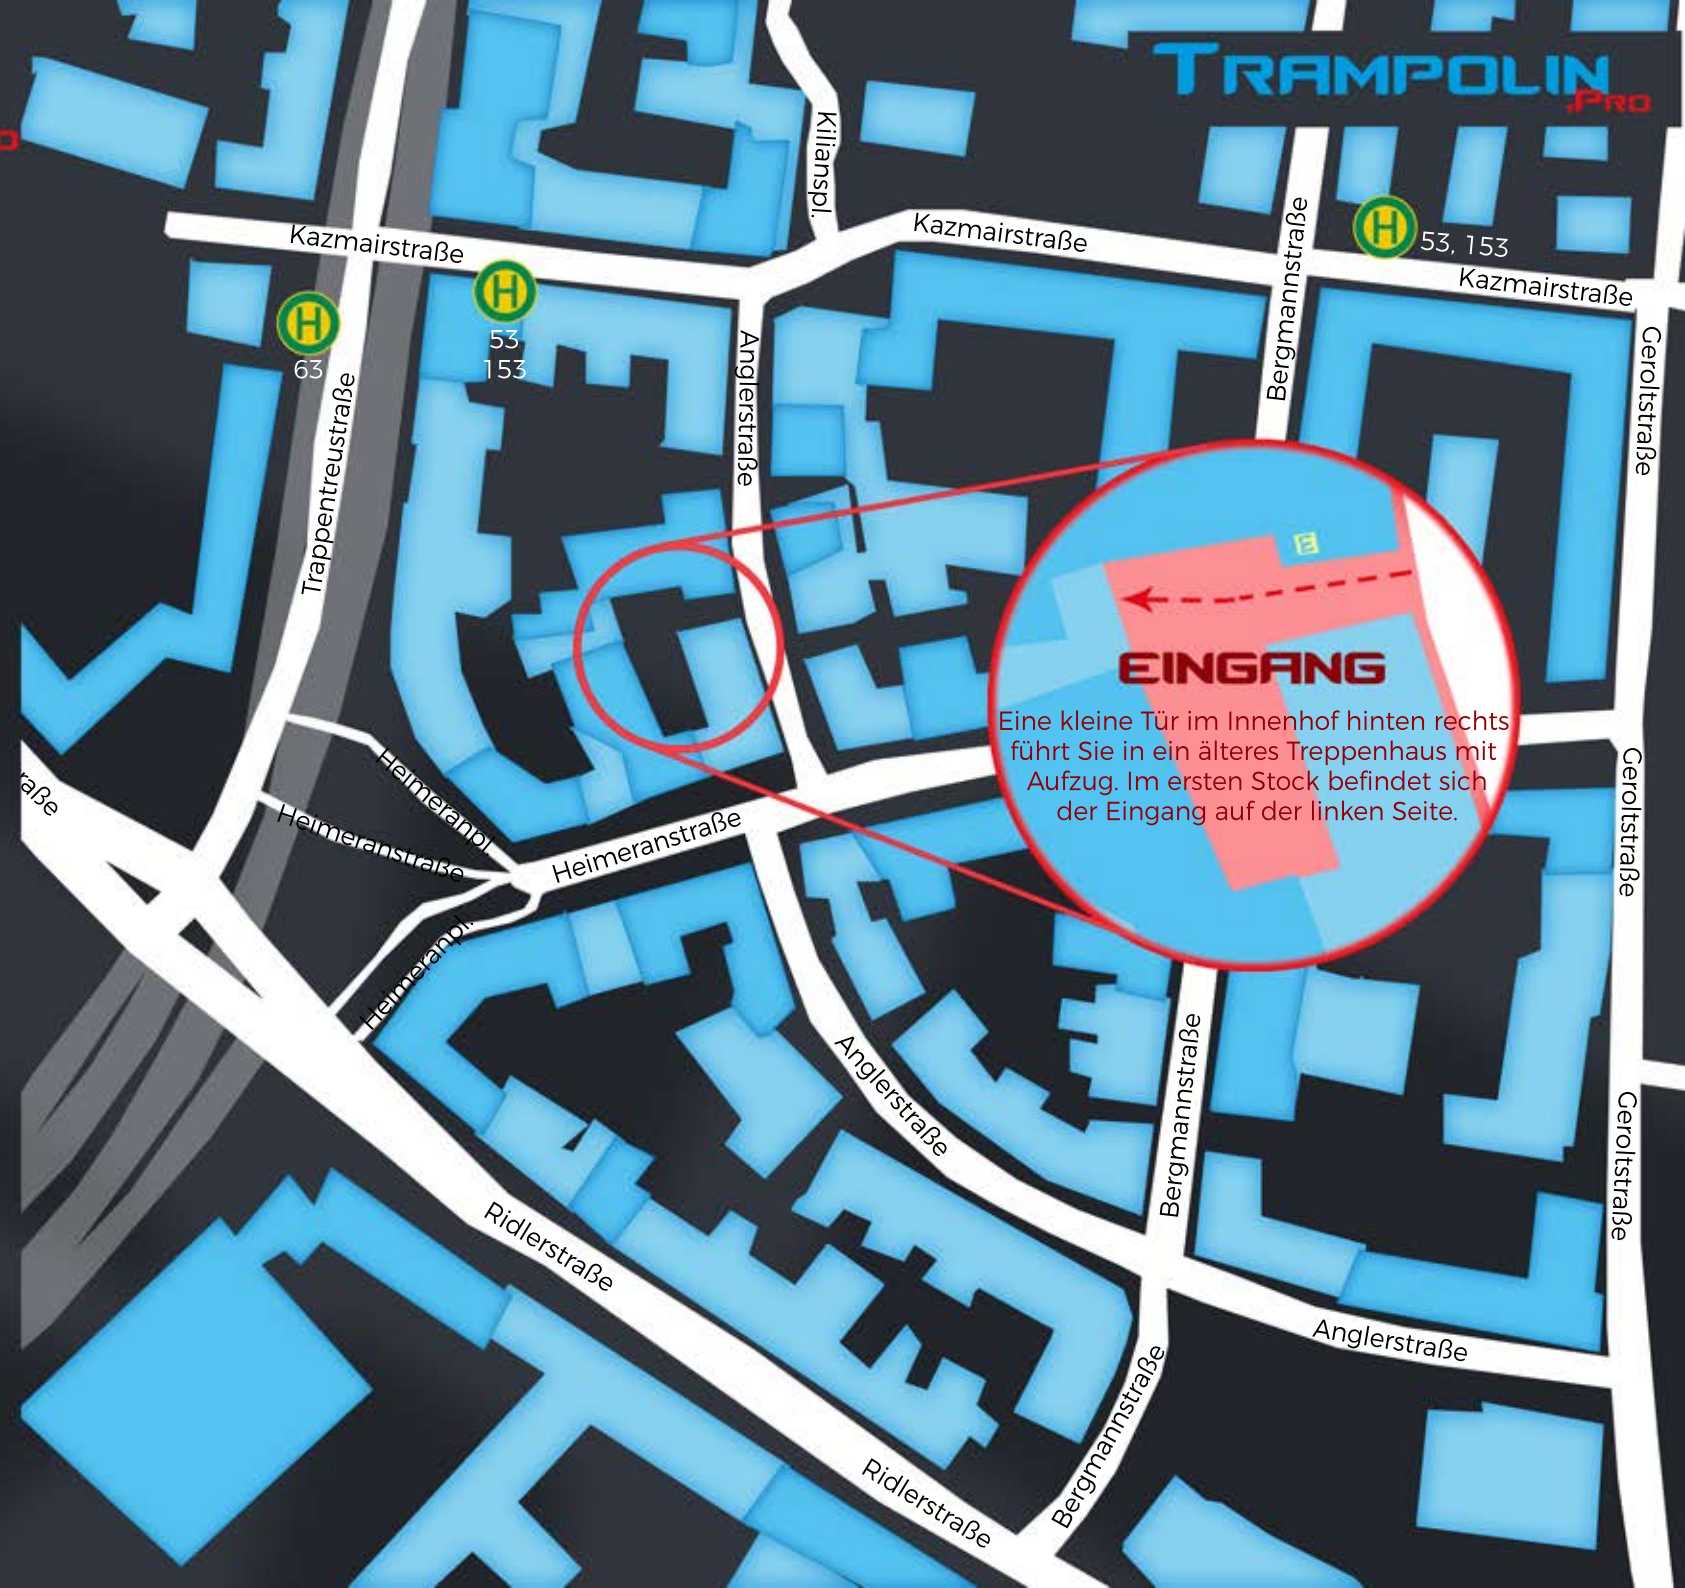

# TRAMPOLIN .Pro

Academia Arapuá  
Anglerstrasse 6  
1ster Stock  
80339 München

Schwierige Parksituation vor Ort bitte beachten. Der anliegende EDEKA Parkplatz kann für eine Stunde genutzt werden.

### ANREISE MIT DEN ÖFFENTLICHEN

- S-Bahn: S7, S20
- U-Bahn: U4, U5
- MetroBus: 53, 63, 62
- Bus: 153
- Nachtbus: 44

ca. 5 Gehminuten von der Haltestelle München - Heimeranplatz entfernt.

**EINGANG**

Eine kleine Tür im Innenhof hinten rechts führt Sie in ein älteres Treppenhaus mit Aufzug. Im ersten Stock befindet sich der Eingang auf der linken Seite.